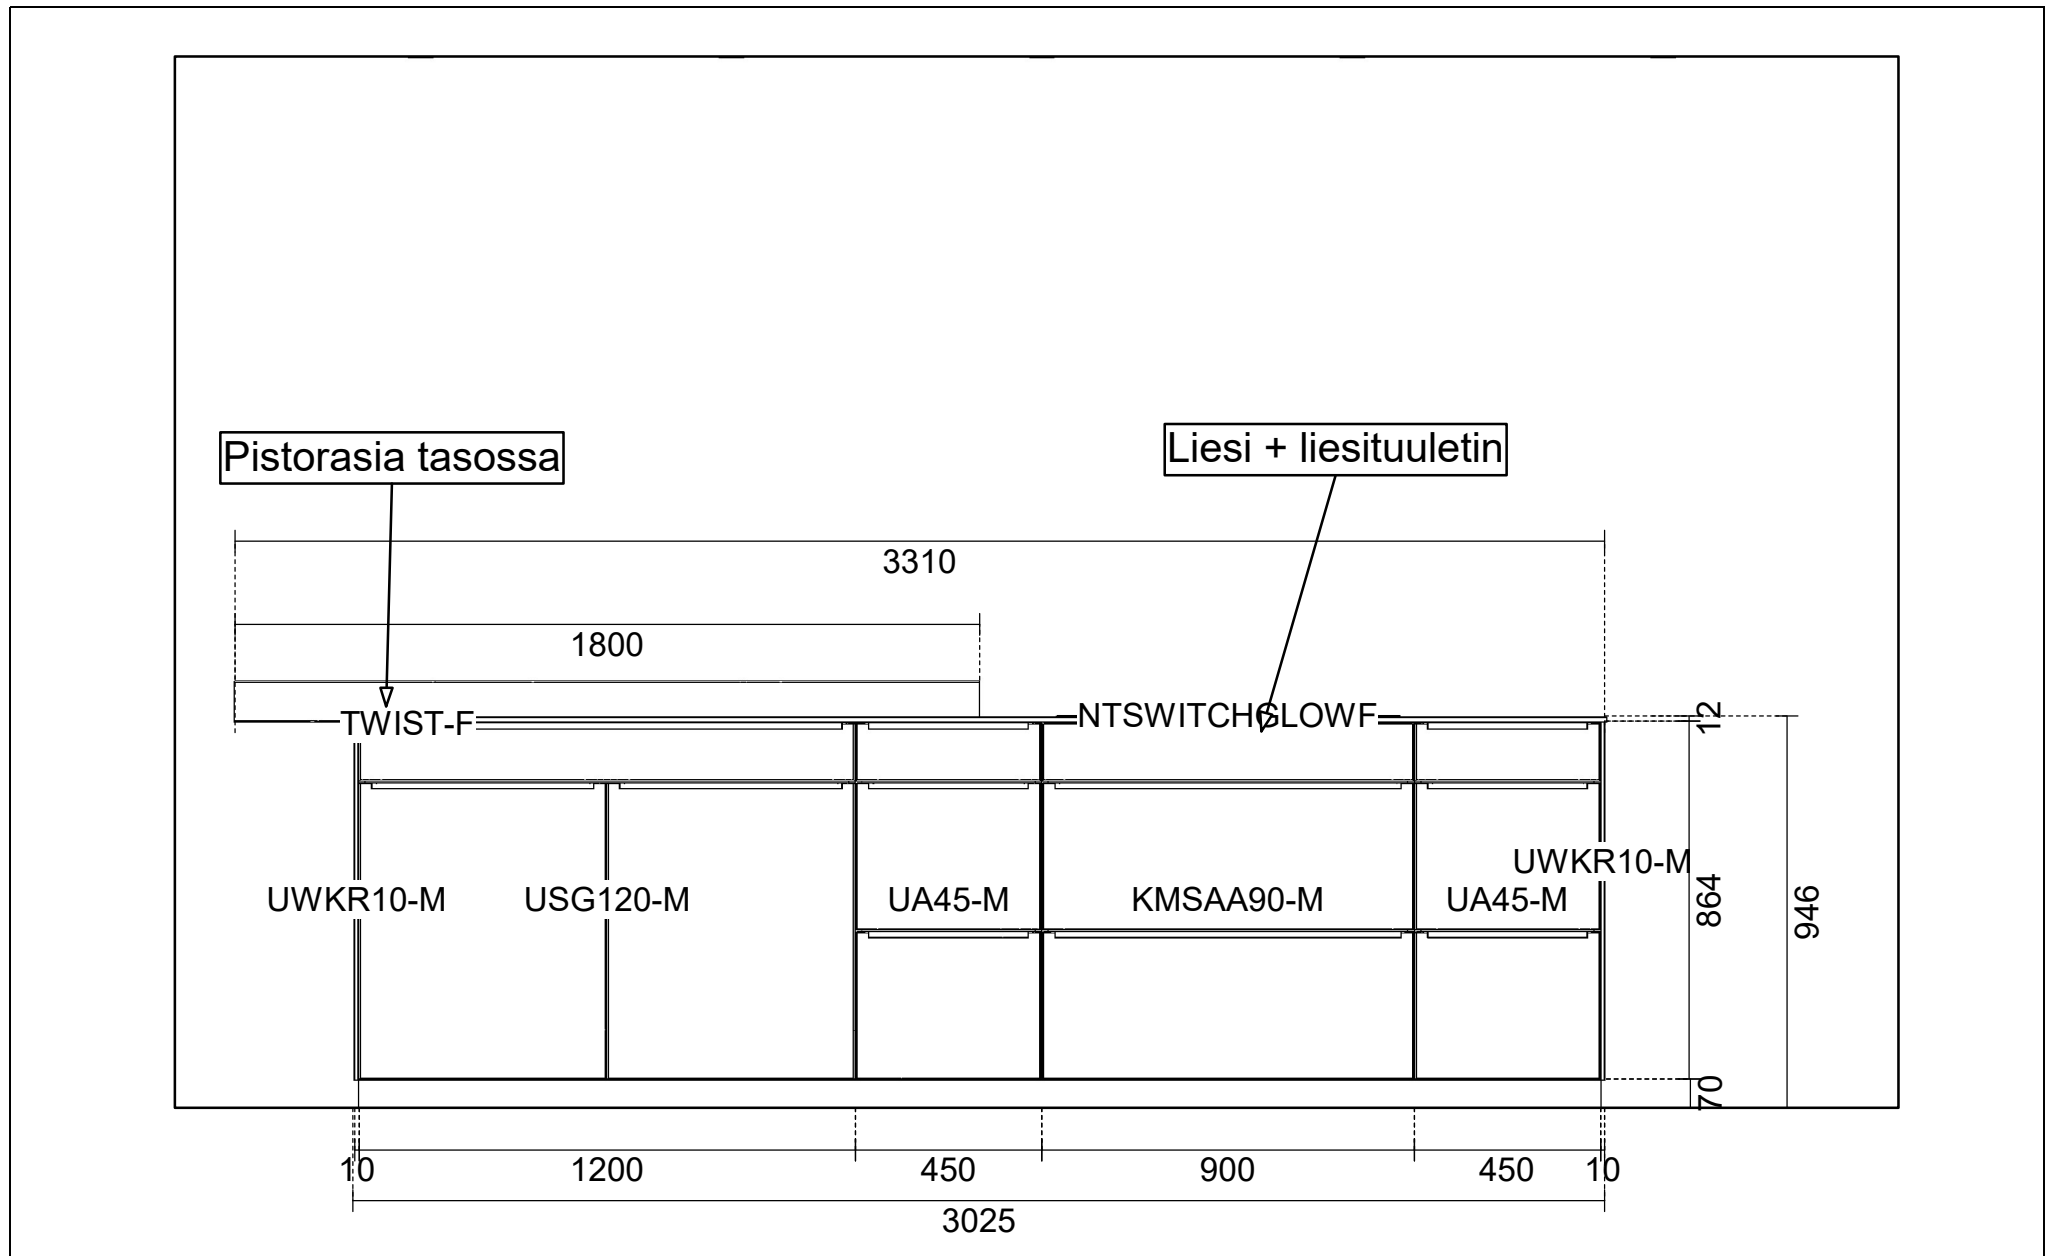

HUOM: Piirustus ja värit ovat ainoastaan suuntaa-antavia.

Mittakaava: Kehyksiin sovitettu

HUOM: Piirustus ja värit ovat ainoastaan suuntaa-antavia.

Mittakaava: Kehyksiin sovitettu

HUOM: Piirustus ja värit ovat ainoastaan suuntaa-antavia.

Mittakaava: Kehyksiin sovitettu

Sete Oy
Linnanrakentajantie 4

00880 Helsinki
Rek. Nro:

NOBLESSA
Noblessa-Keittiö
945 Divine

Asiakas: Herttoniemi
Osoite:

Puh:
Fax:
Viitteemme: Eva Paukkeri

noblessa

HUOM: Piirustus ja värit ovat ainoastaan suuntaa-antavia.