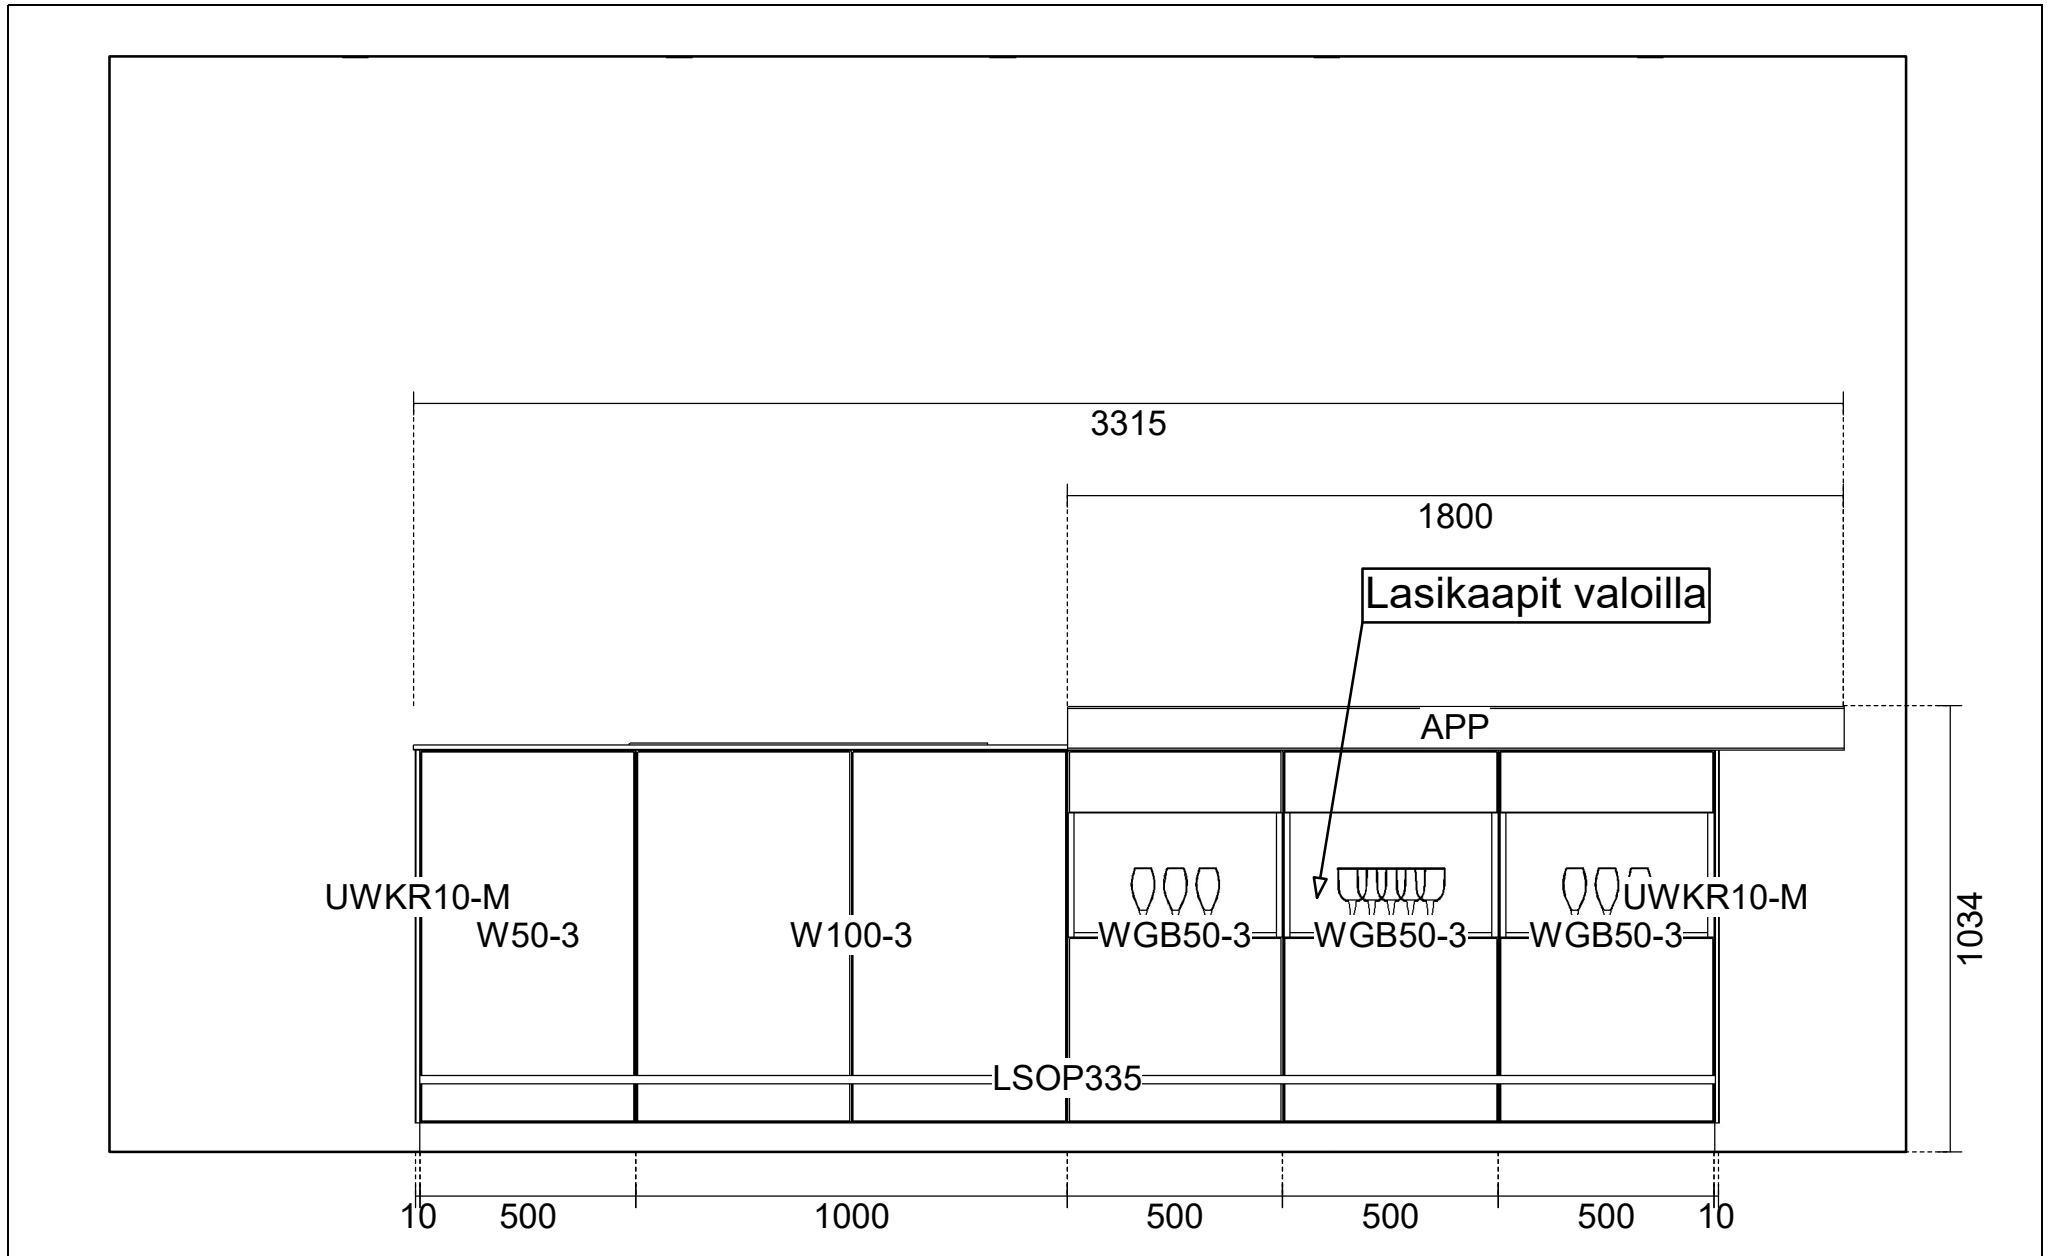

HUOM: Piirustus ja värit ovat ainoastaan suuntaa-antavia.

Mittakaava: Kehyksiin sovitettu

HUOM: Piirustus ja värit ovat ainoastaan suuntaa-antavia.

Mittakaava: Kehyksiin sovitettu

HUOM: Piirustus ja värit ovat ainoastaan suuntaa-antavia.