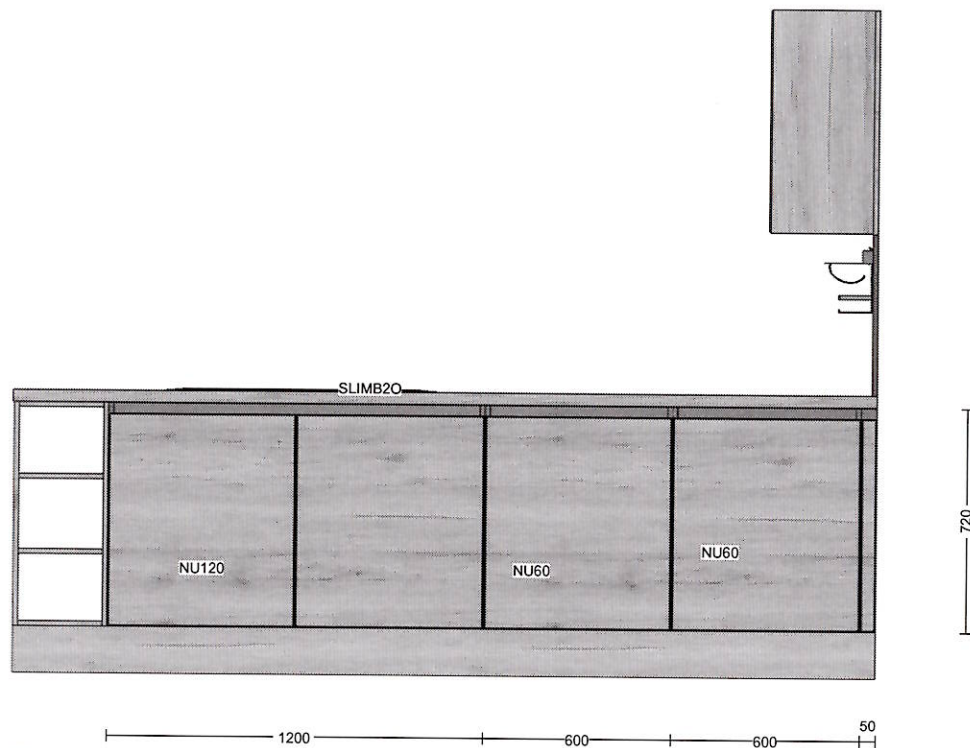

nobilialia®

© by Heiko Rosenow Waldstr. 53-57 33415 Verl

Kommission: Firma Keittiökauppa Kylväjä Oy
Planung: Display 11 - Riva 893 + Touch 337
Datum: 01.02.2017
Ansicht: Wandansicht / Bildschirmgröße

Hersteller: Nobilia 2017 EN
Programm: 371 Riva
Griff: 002 Recessed handle stainl.st. 014
APL-Farbe: 078 Sanremo oak reproduction

Die Darstellungen dienen nur dem grafische Überblick und sind nicht passgenau. Farben und Strukturverläufe können abweichen. Änderungen der Frontaufteilung sind herstellerbedingt vorbehalten.

KPS designstudio