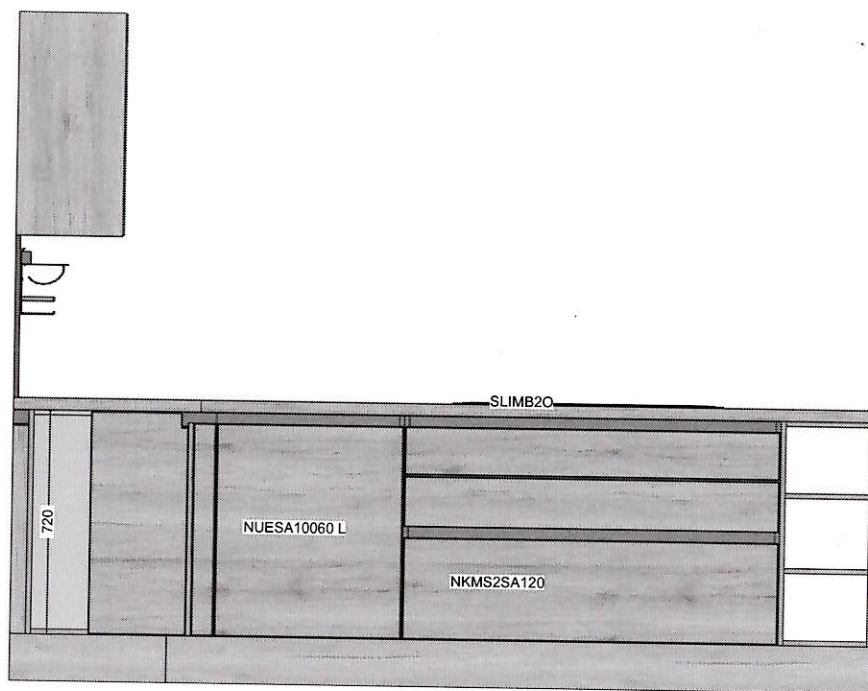

nobilial®

© by Heiko Rosenow Waldstr. 53-57 33415 Verl

Kommission: Firma Keittiökauppa Kylväjä Oy
Planung: Display 11 - Riva 893 + Touch 337
Datum: 01.02.2017
Ansicht: Wandansicht / Bildschirmgröße

Hersteller: Nobilia 2017 EN
Programm: 371 Riva
Griff: 002 Recessed handle stainl.st. 014
APL-Farbe: 078 Sanremo oak reproduction

Die Darstellungen dienen nur dem grafische Überblick und sind nicht passgenau. Farben und Strukturverläufe können abweichen. Änderungen der Frontaufteilung sind herstellerbedingt vorbehalten.

KPS designstudio