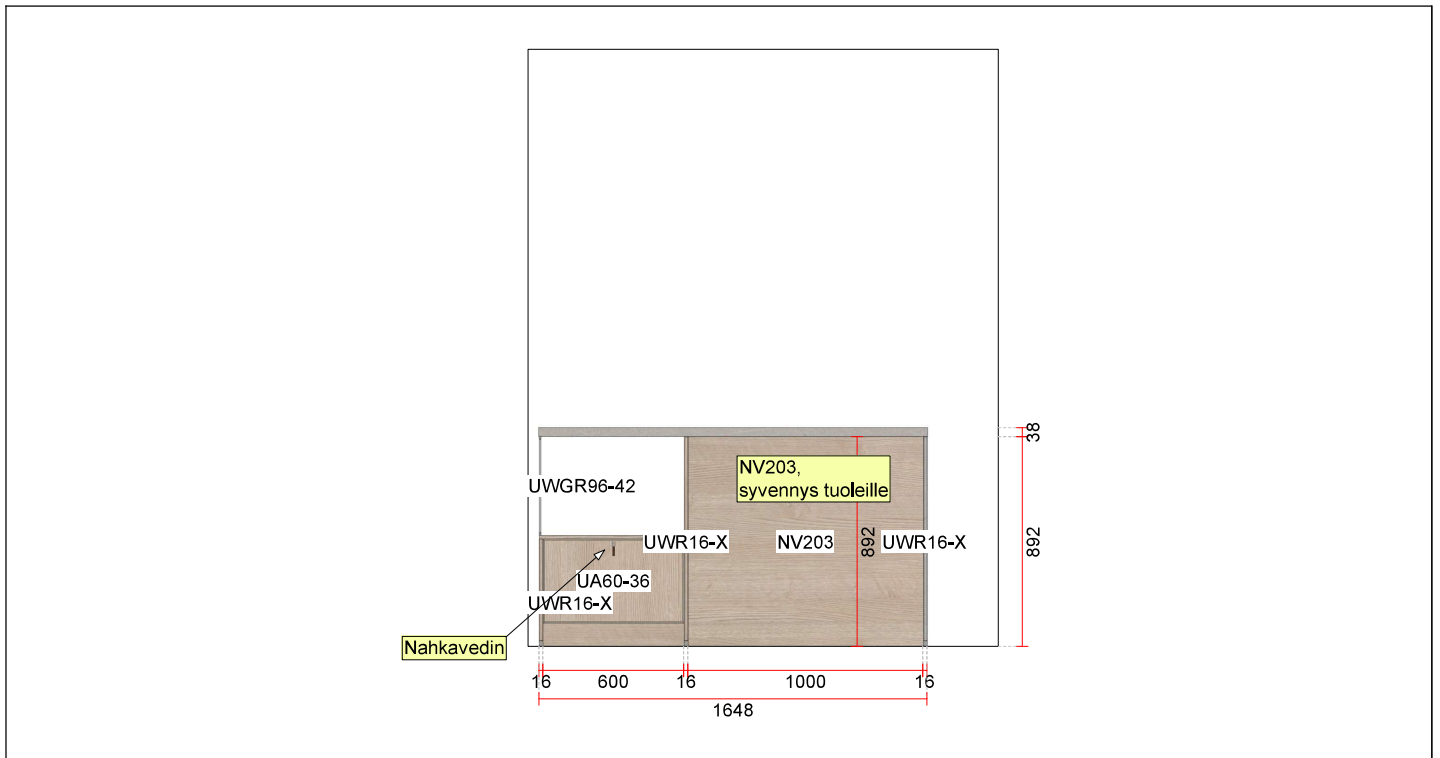

Sete Oy
Linnanrakentajantie 4
00880 Helsinki
Rek. Nro:

NOBLESSA-keittiöt
Noblessa-Keittiö
566 StoneArt

Asiakas: HERTTONIEMI DISPLAY
Osoite:
Puh:
Fax:
Viitteemme: Eva Paukeri

HUOM: Piirustus ja värit ovat ainoastaan suuntaa-antavia.