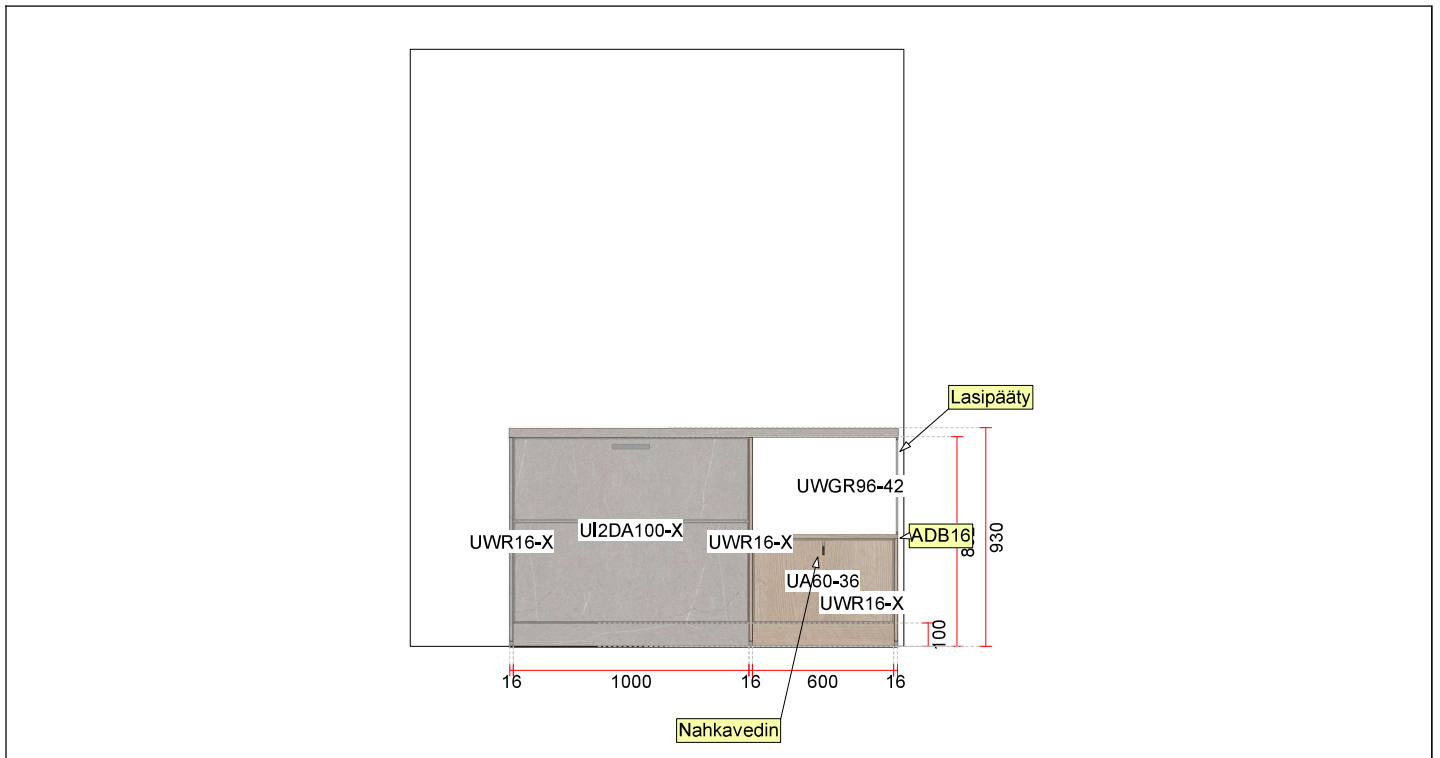

Sete Oy
Linnanrakentajantie 4
00880 Helsinki
Rek. Nro:

NOBLESSA-keittiöt
Noblessa-Keittiö
566 StoneArt

Asiakas: HERTTONIEMI DISPLAY
Osoite:
Puh:
Fax:
Viitteemme: Eva Paukkeri

HUOM: Piirustus ja värit ovat ainoastaan suuntaa-antavia.