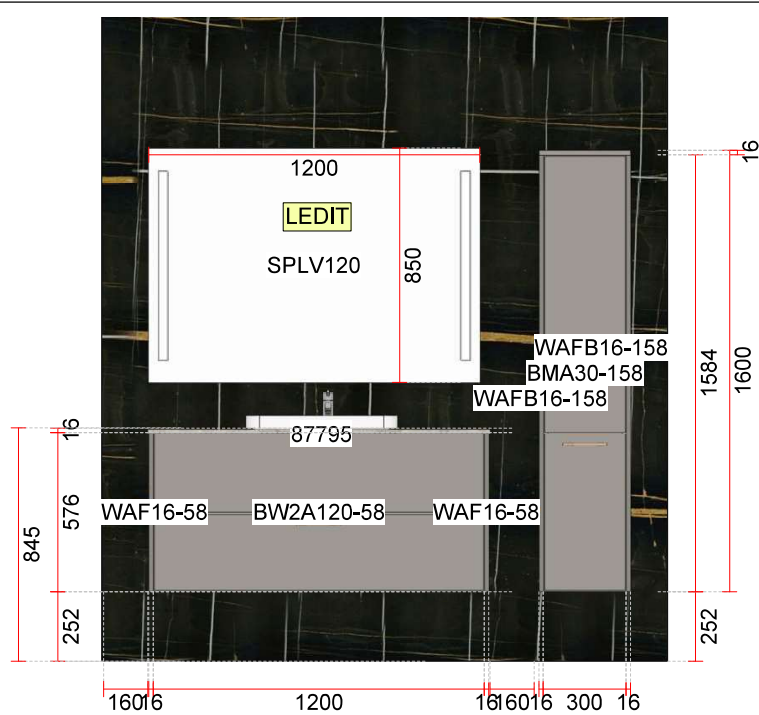

Sete Oy
Linnanrakentajantie 4

00880 Helsinki
Rek. Nro:

NOBLESSA-keittiöt
Noblessa-Keittiö
945 Divine

Asiakas: HERTTONIEMI DISPLAY
Osoite:

Puh:
Fax:
Viitteemme: Eva Paukkeri

noblessa

HUOM: Piirustus ja värit ovat ainoastaan suuntaa-antavia.