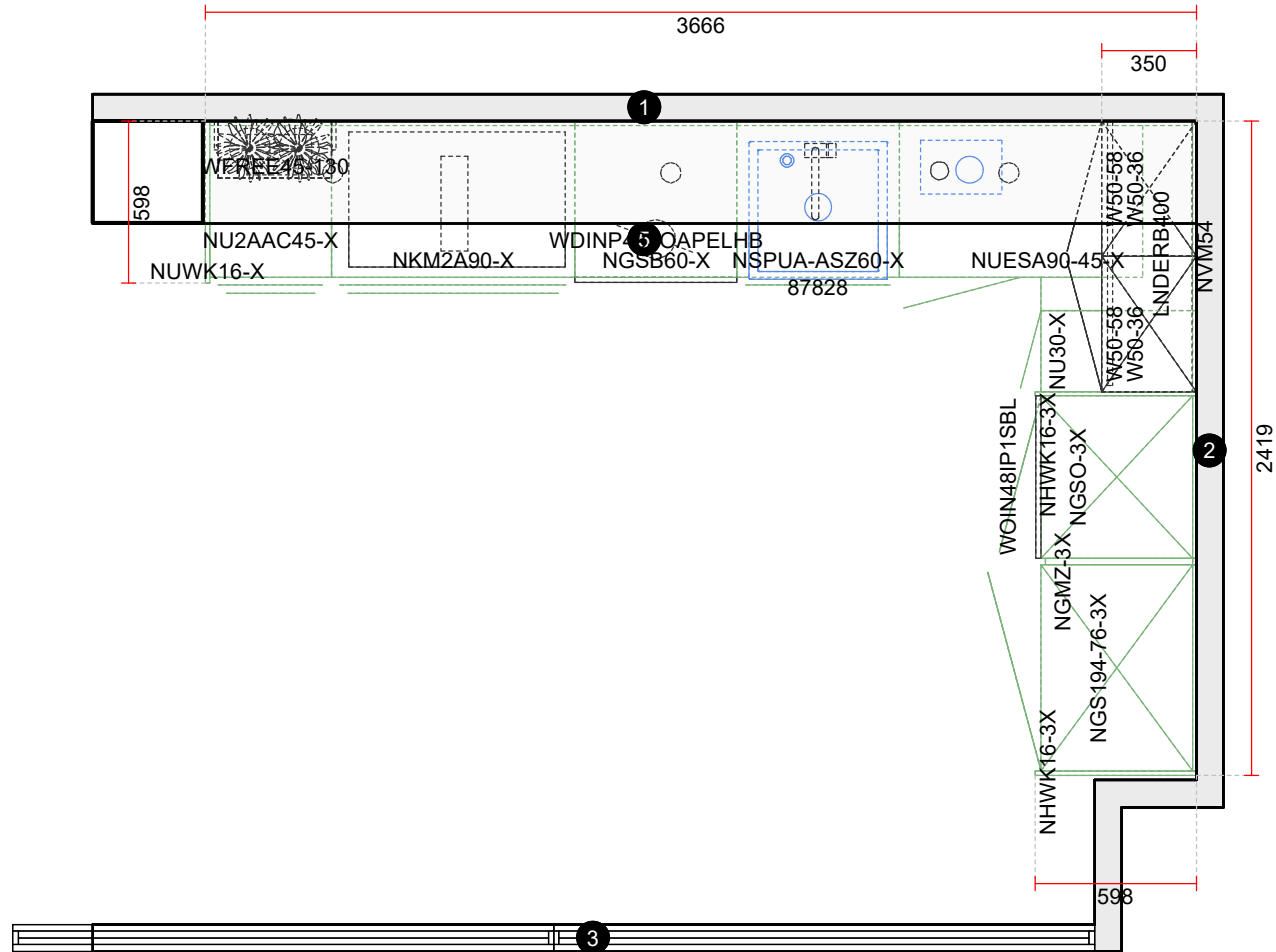

Sete Oy
 Linnanrakentajantie 4
 00880 Helsinki
 Rek. Nro:

NOBLESSA
 Noblessa-Keittiö
 357 Senso

Asiakas: Herttoniemi
 Osoite:
 Puh:
 Fax:
 Viitteemme: Eva Paukkeri

noblessa

HUOM: Piirustus ja värit ovat ainoastaan suuntaa-antavia.