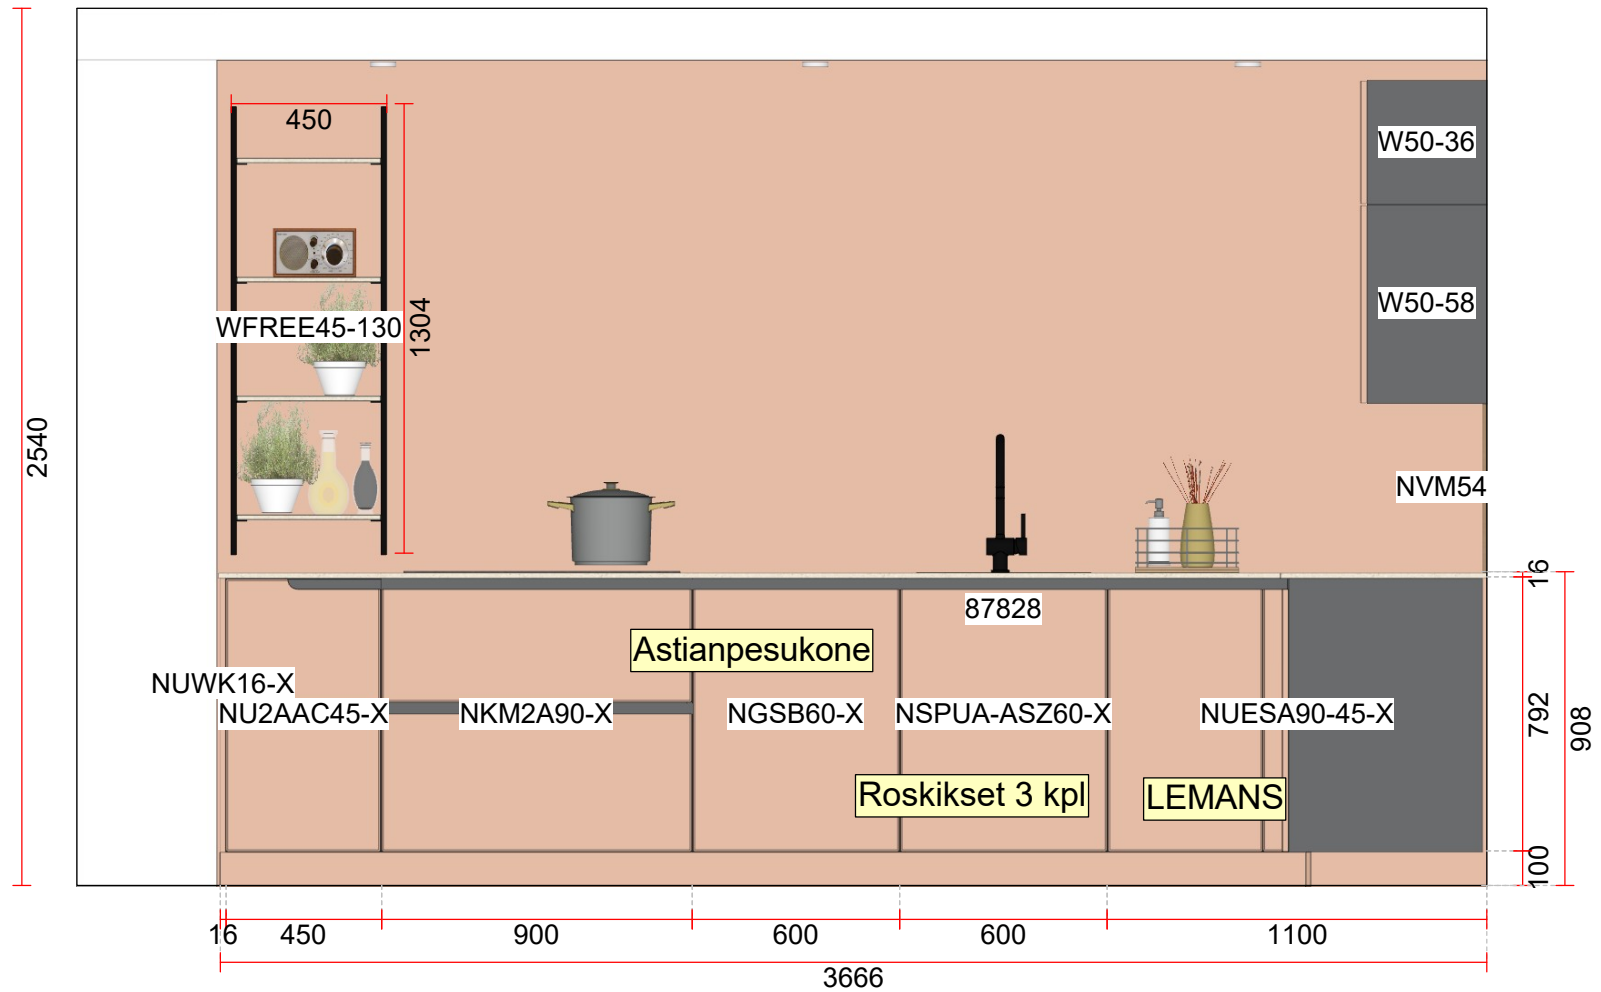

Sete Oy
Linnanrakentajantie 4

00880 Helsinki
Rek. Nro:

NOBLESSA
Noblessa-Keittiö
357 Senso

Asiakas: Herttoniemi
Osoite:

Puh:
Fax:
Viitteemme: Eva Paukkeri

noblessa