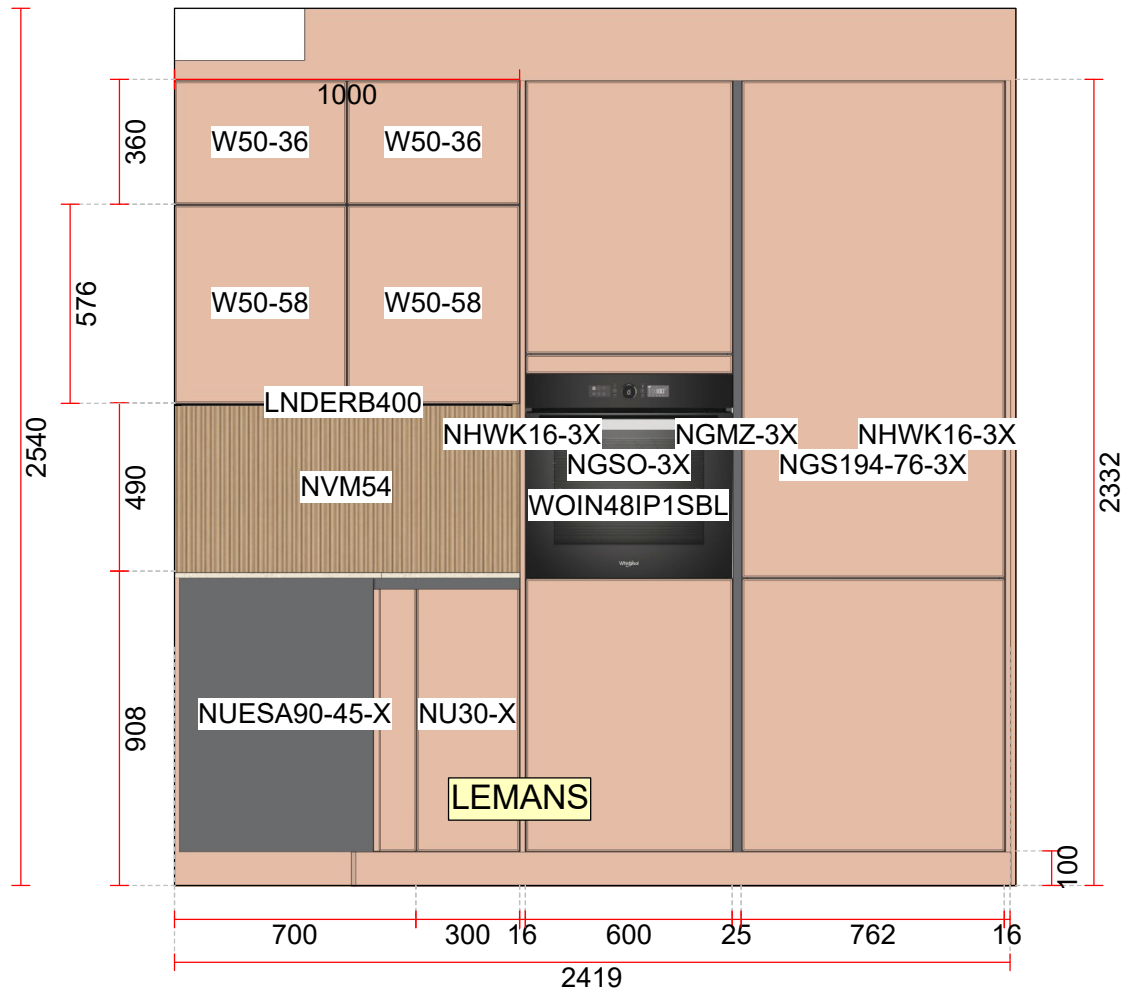

Sete Oy
Linnanrakentajantie 4
00880 Helsinki
Rek. Nro:

NOBLESSA
Noblessa-Keittiö
357 Senso

Asiakas: Herttoniemi
Osoite:
Puh:
Fax:
Viitteemme: Eva Paukkeri

noblessa

HUOM: Piirustus ja värit ovat ainoastaan suuntaa-antavia.